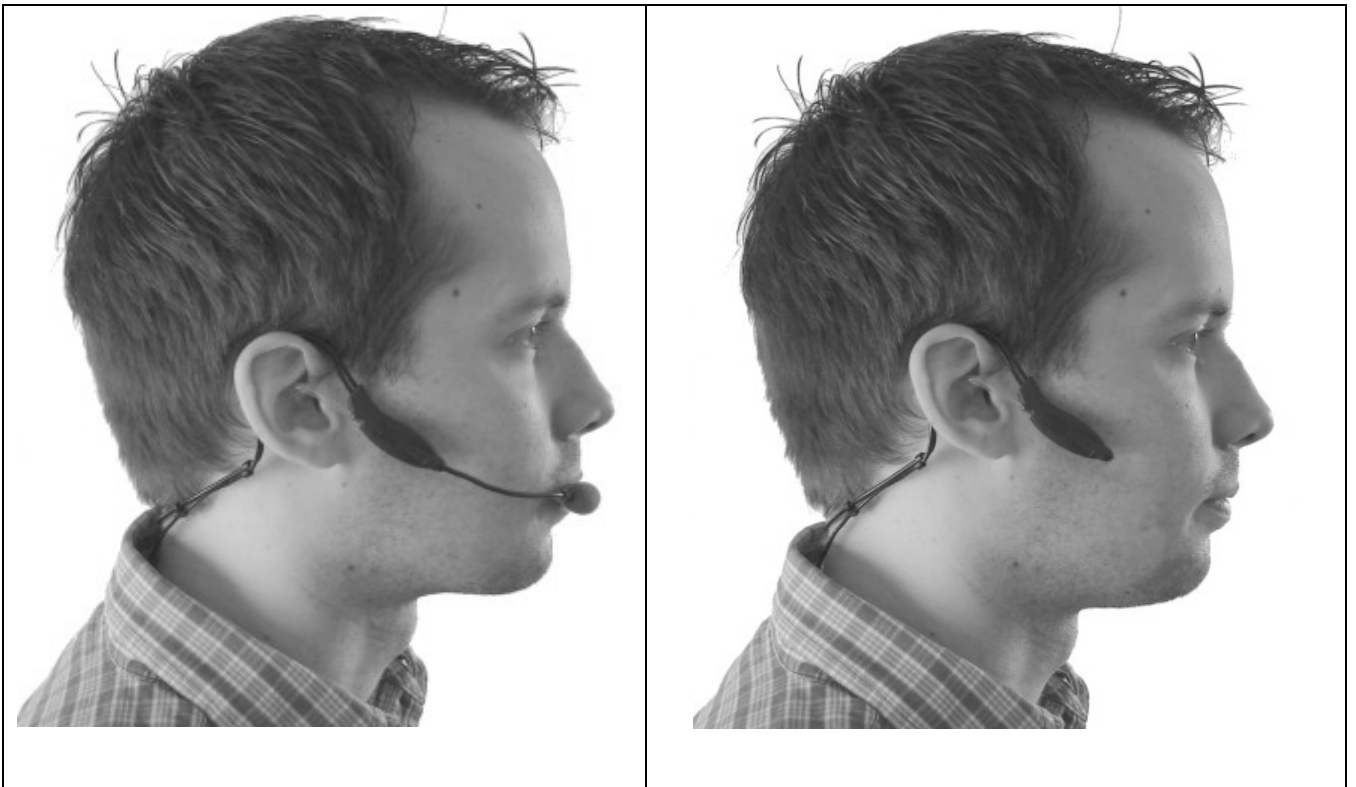

CT-Nackenbügel Headset
CT-Neckband Headset
Casque tour de nuque CT
Auricular CT tipo banda de nuca

Für einen optimalen Tragekomfort und Sitz passen Sie das Headset bitte individuell an Ihre Kopfform an. Tragen Sie das Headset wie im Bild oben.

For maximum wearing comfort adjust the headset to the shape of your head. Wear the headset as shown above..

Pour un confort et une sécurité de port optimums, veuillez adapter individuellement le casque à votre forme de tête. Portez le casque comme représenté à l'illustration ci-dessus.

Para máximo confort ajuste los auriculares a la forma de su cabeza. Póngase los auriculares como se muestra arriba..

Deutsch • English • Français • Español

CT-Nackenbügel Headset
CT-Neckband Headset
Casque tour de nuque CT
Auricular CT tipo banda de nuca

Pour un confort et une sécurité de port optimums, veuillez adapter individuellement le casque à votre forme de tête. Portez le casque comme représenté à l'illustration ci-dessus.

Para máximo confort ajuste los auriculares a la forma de su cabeza. Póngase los auriculares como se muestra arriba..