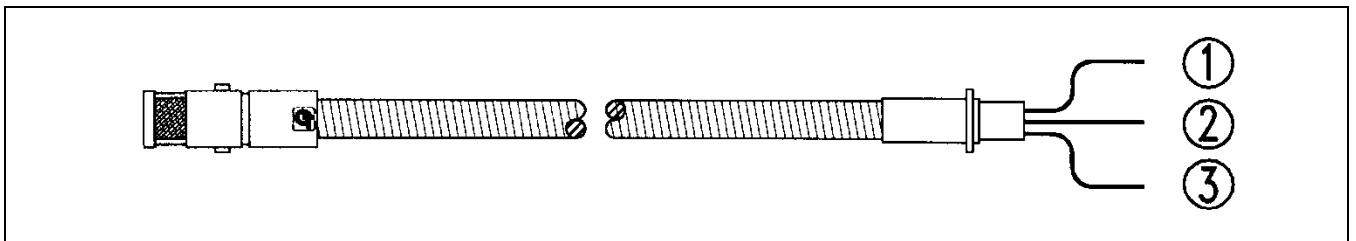

# Anschlussbelegung Elektretmikrofon Connection diagram electret microphone Aménagement microphone électret

2-Draht-Version • 2-wire version • Version 2-filaire

Art. No. 50 02 001